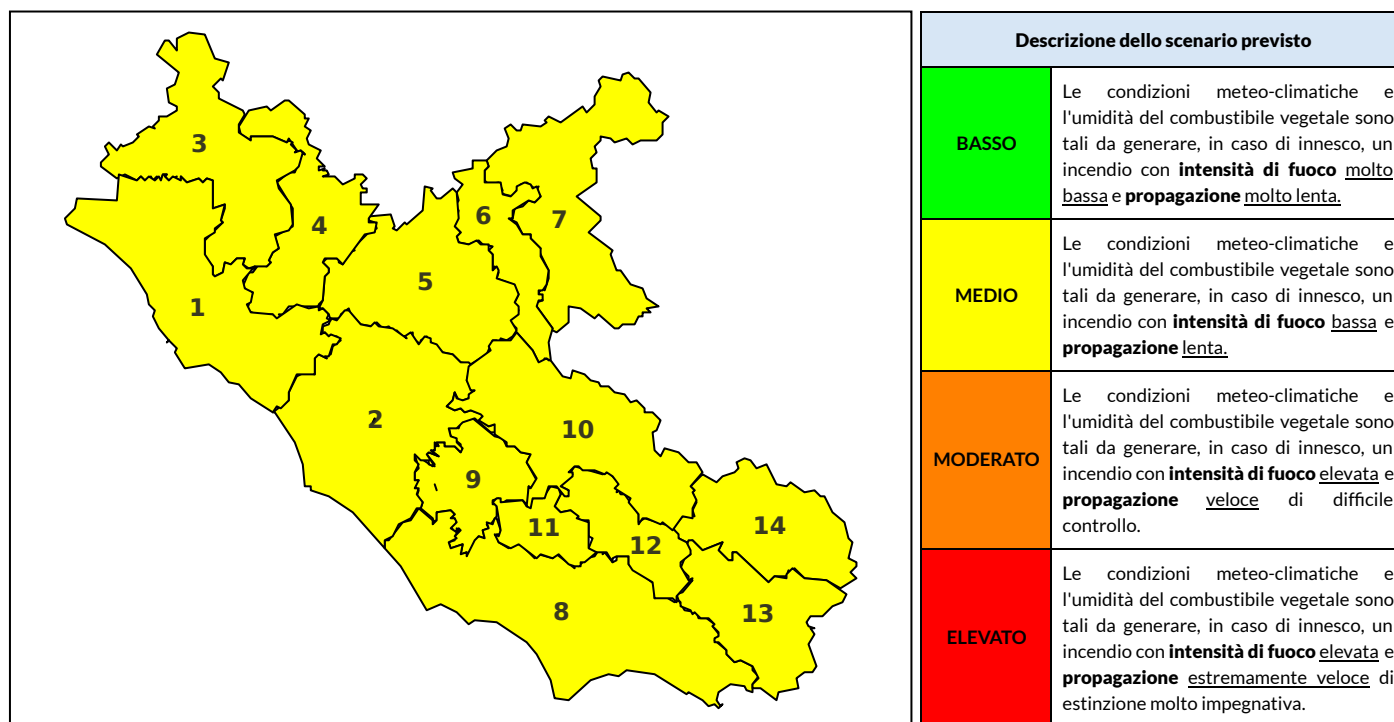

BOLLETTINO DI PERICOLOSITA' DA INCENDI BOSCHIVI

Previsioni per oggi 17-7-2022

Livello di pericolosità da incendio boschivo per Zona di Allerta AIB

Bollettino emesso nel periodo della campagna AIB Lazio sulla base del modello previsionale RISICOLazio, sviluppato in collaborazione con Fondazione CIMA, che fornisce un supporto per la valutazione della Pericolosità da incendio boschivo aggregata sulle Zone di Allerta AIB, approvate come parte integrante del Piano AIB Lazio 2020-2022 con DGR n° 270 del 15/05/2020. Il dettaglio della distribuzione dei Comuni nelle Zone AIB è consultabile al link https://protezionecivile.regione.lazio.it/zone_allerta_aib_comuni/. Le Norme Comportamentali per la popolazione sono consultabili al link https://protezionecivile.regione.lazio.it/norme_comportamentali_aib/.

Zona AIB	1	2	3	4	5	6	7	8	9	10	11	12	13	14
Livello Pericolosità	MEDIO	MEDIO	MEDIO	MEDIO	MEDIO	MEDIO	MEDIO	MEDIO	MEDIO	MEDIO	MEDIO	MEDIO	MEDIO	MEDIO

NOTE

BOLLETTINO DI PERICOLOSITA' DA INCENDI BOSCHIVI

Previsioni per domani 18-7-2022

Livello di pericolosità da incendio boschivo per Zona di Allerta AIB

Bollettino emesso nel periodo della campagna AIB Lazio sulla base del modello previsionale RISICOLazio, sviluppato in collaborazione con Fondazione CIMA, che fornisce un supporto per la valutazione della Pericolosità da incendio boschivo aggregata sulle Zone di Allerta AIB, approvate come parte integrante del Piano AIB Lazio 2020-2022 con DGR n° 270 del 15/05/2020. Il dettaglio della distribuzione dei Comuni nelle Zone AIB è consultabile al link https://protezionecivile.regione.lazio.it/zone_allerta_aib_comuni/. Le Norme Comportamentali per la popolazione sono consultabili al link https://protezionecivile.regione.lazio.it/norme_comportamentali_aib/.

Zona AIB	1	2	3	4	5	6	7	8	9	10	11	12	13	14
Livello Pericolosità	MEDIO	MEDIO	MEDIO	MEDIO	MEDIO	MEDIO	MEDIO	MEDIO	MEDIO	MEDIO	MEDIO	MEDIO	MEDIO	MEDIO